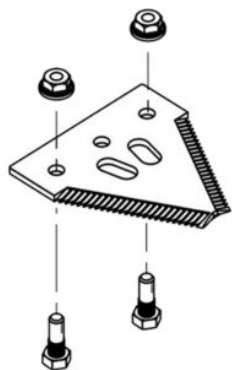

# INDHOLDSFORTEGNELSE

**Sliddele** ..... 2

**Sylvester** A/S

**SLIDDELE**

## SKÆR

[Read More](#)

**SKU:** AT-HT-B

**Price:** kr. 89,00 Ekskl. moms

Specifikationer er vejledende. Billeder kan afvige fra selve produktet og kan være vist med ekstra udstyr eller ophæng. Der tages forbehold for ændringer samt tastefejl.