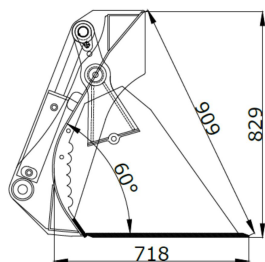

# INDHOLDSFORTEGNELSE

<b>Maskinstørrelse: 3.5 - 6.5 ton</b> .....	2
MS 4i1 Skovl .....	3

**MASKINSTØRRELSE: 3.5 - 6.5 TON**

**MS 4I1 SKOVL**

## JST MS 4I1 SKOVL, 180 CM

[Read More](#)

**SKU:** JST-0042180000

**Price:** kr. 48.300,00 Ekskl. moms

Specifikationer er vejledende. Billeder kan afvige fra selve produktet og kan være vist med ekstra udstyr eller ophæng. Der tages forbehold for ændringer samt tastefejl.

## JST MS 4I1 SKOVL, 200 CM

[Read More](#)

**SKU:** JST-0042200000

**Price:** kr. 51.180,00 Ekskl. moms

Specifikationer er vejledende. Billeder kan afvige fra selve produktet og kan være vist med ekstra udstyr eller ophæng. Der tages forbehold for ændringer samt tastefejl.