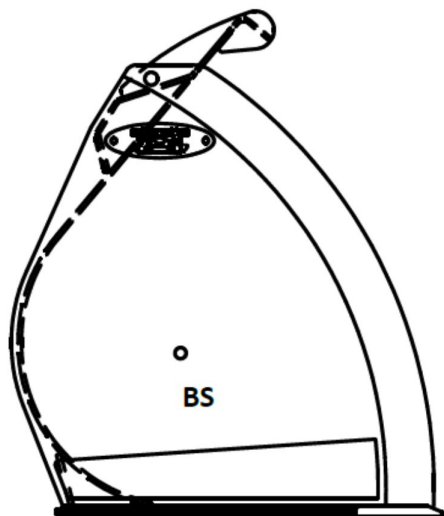

Sylvester ApS

JST GG LÆSSESKOVL 0 (B), BSD, 240 CM

SKU: JST-6276240BSD

Maskinstørrelse [ton]: 8.5 - 11.0

Ophæng: Volvo BM fæste

Bredde [mm]: 2400

Vægt (uden ophæng) [kg]: 665

Volumen (SAE) [L]: 1794

Specifikationer er vejledende. Billeder kan afvige fra selve produktet og kan være vist med ekstra udstyr eller ophæng. Der tages forbehold for ændringer samt tastefejl.

|