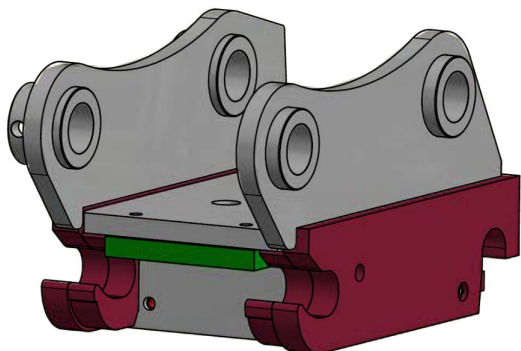

JST MH40 HY FRONTLOCK (ENKELTVIRKENDE)

SKU: JST-0606FL2024-E

Maskinstørrelse [ton]: 2.0 - 6.0
Indfæstning overdel: direkte monteret
Hurtigskift underdel: MH40
Vægt [kg]: N/A
Sikkerhed: frontlock
Max hydr. Tryk [bar]: 275
Min. åbnetryk [bar]: 180
Min. låsetryk [bar]:

Specifikationer er vejledende. Billeder kan afvige fra selve produktet og kan være vist med ekstra udstyr eller ophæng. Der tages forbehold for ændringer samt tastefejl.

|