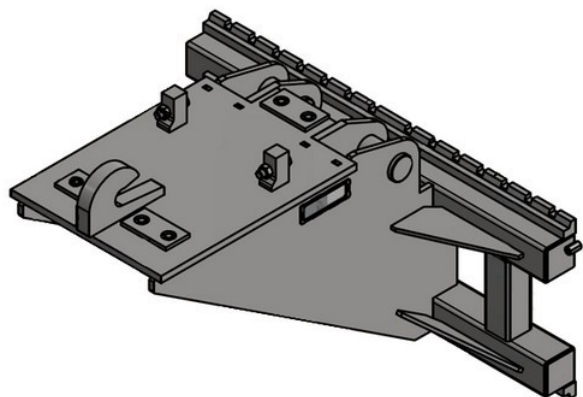

Sylvester ApS

SE PALLEGAFLER, S1, 1500MM

SKU: SE-101006

Bredde [mm]: 1500
Kapacitet [kg]: 5000
Gaffel [mm]: 125x50x1500
ISO-klasse: FEM 3
Ophæng: S1
Vægt [kg]: 285

|